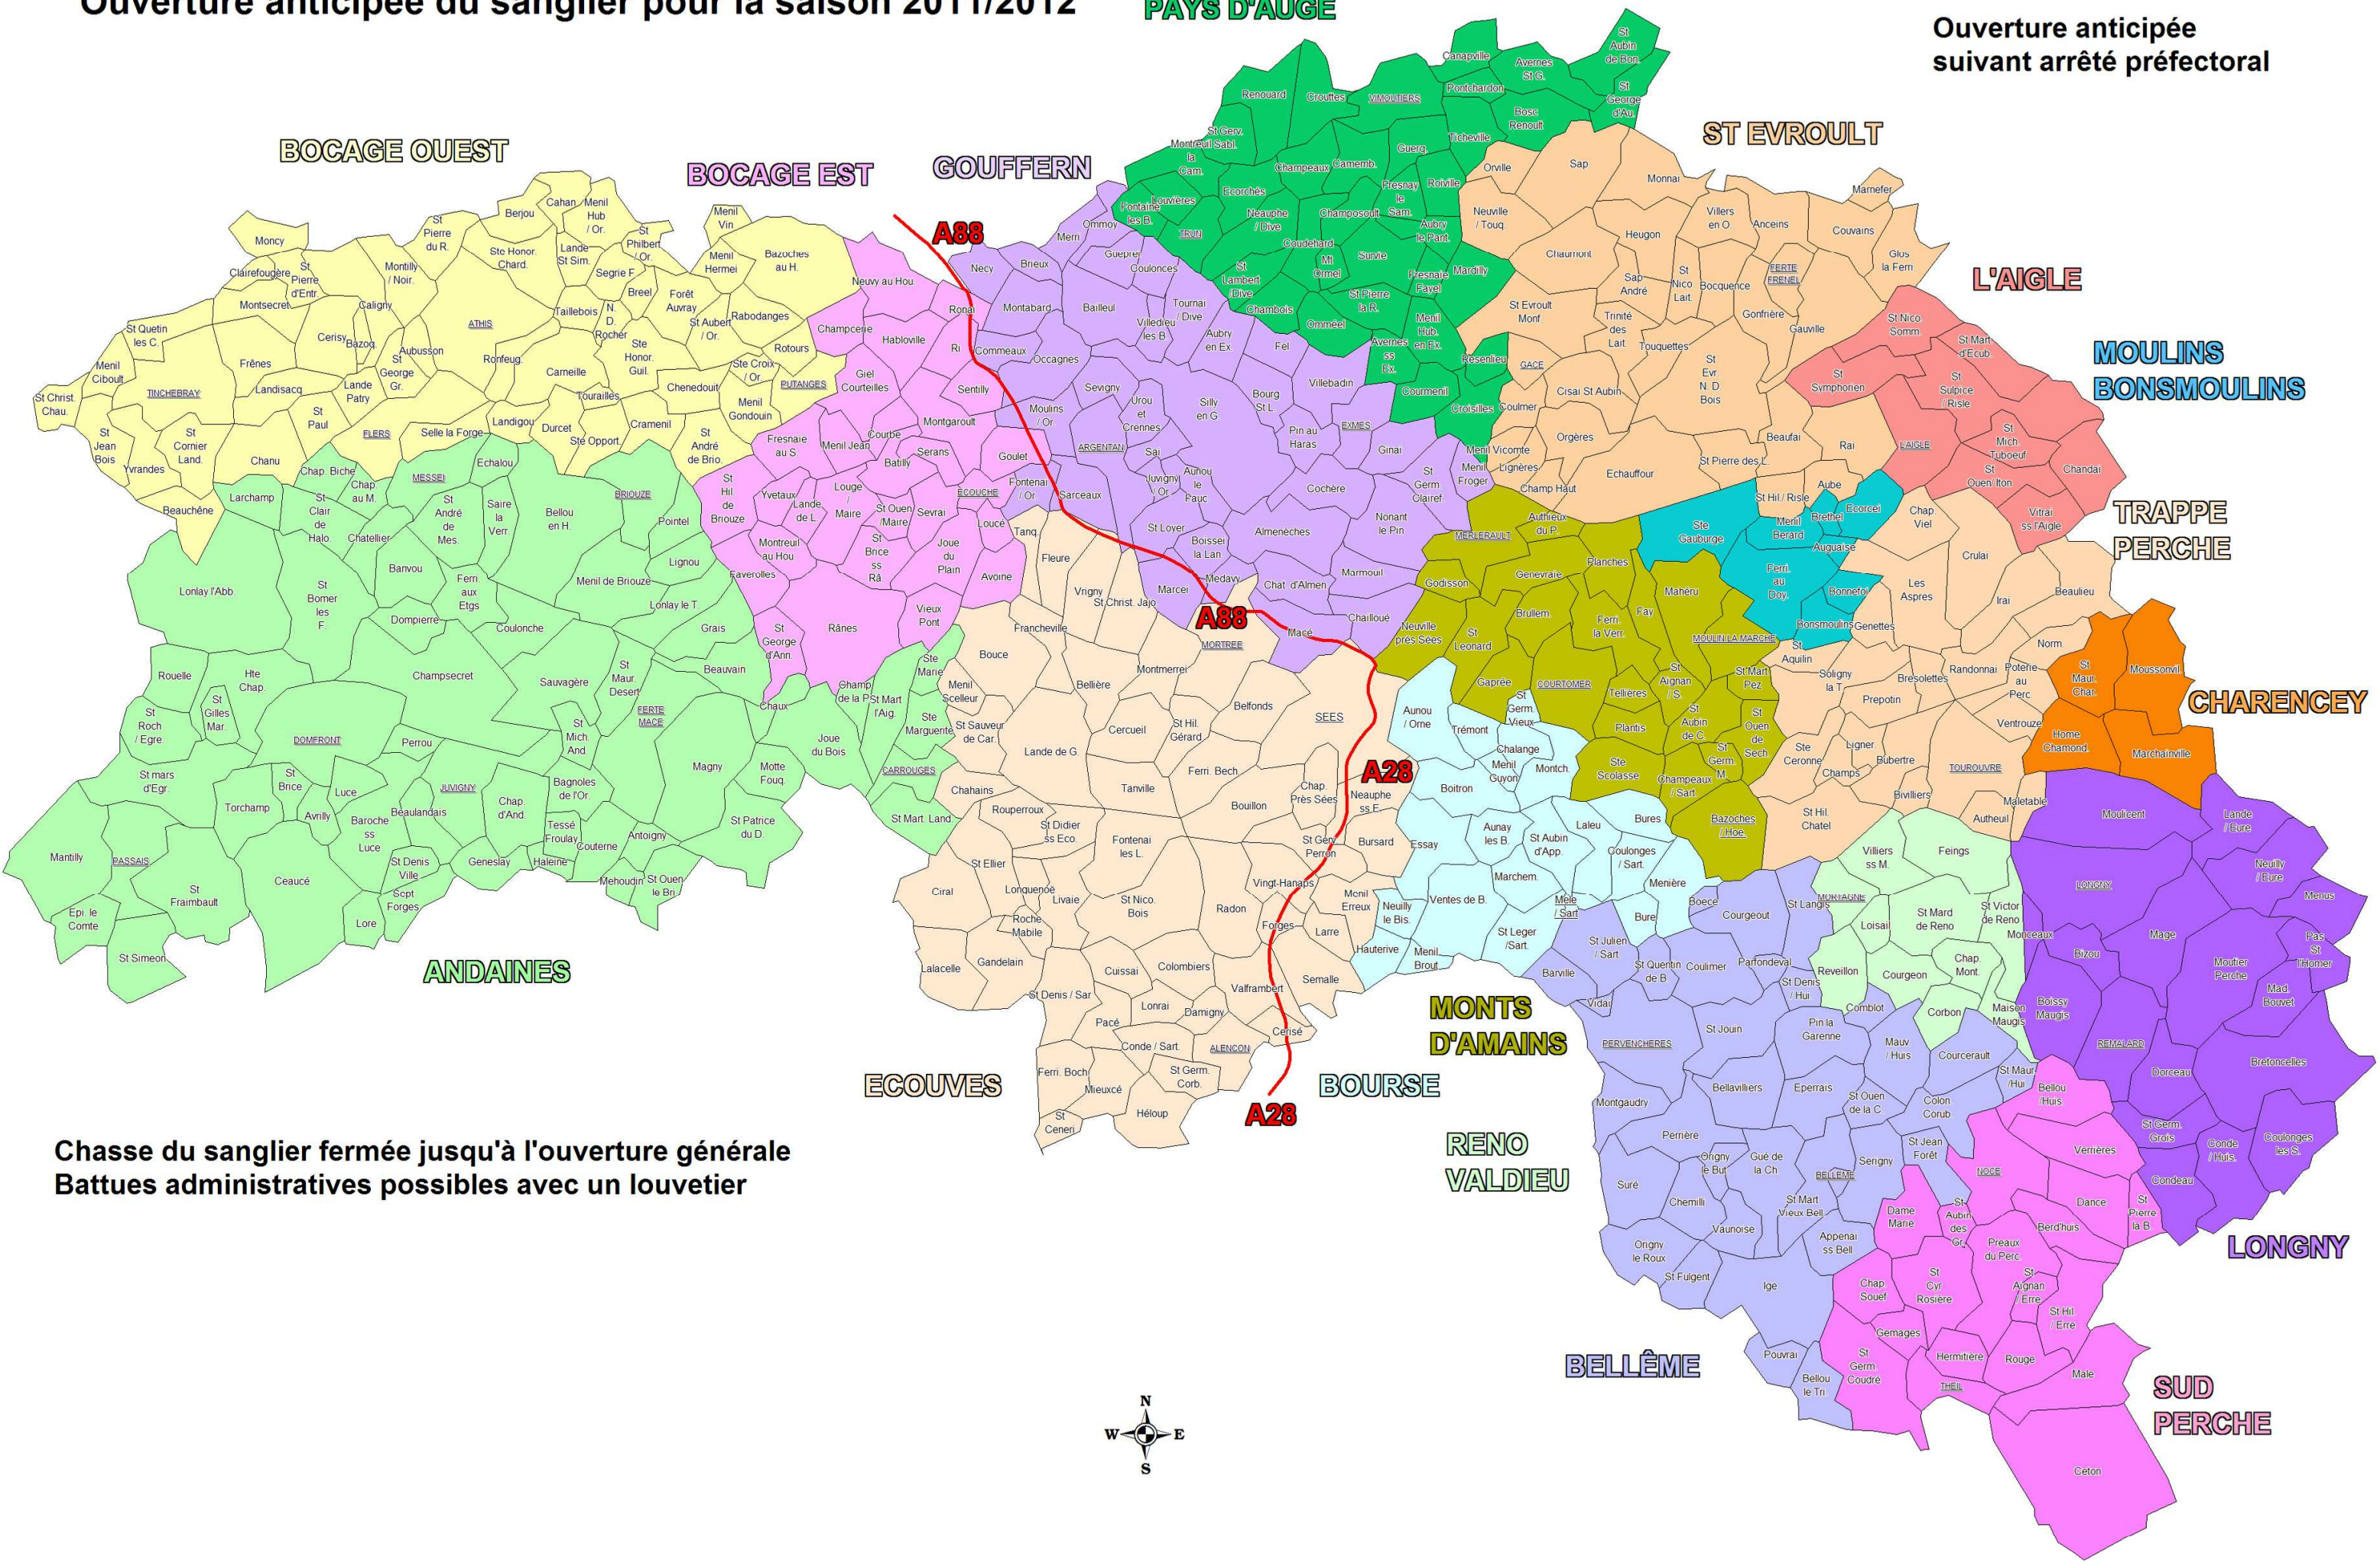

Ouverture anticipée du sanglier pour la saison 2011/2012

PAYS D'AUGE

Ouverture anticipée
suivant arrêté préfectoral

Chasse du sanglier fermée jusqu'à l'ouverture générale
Battues administratives possibles avec un louvetier