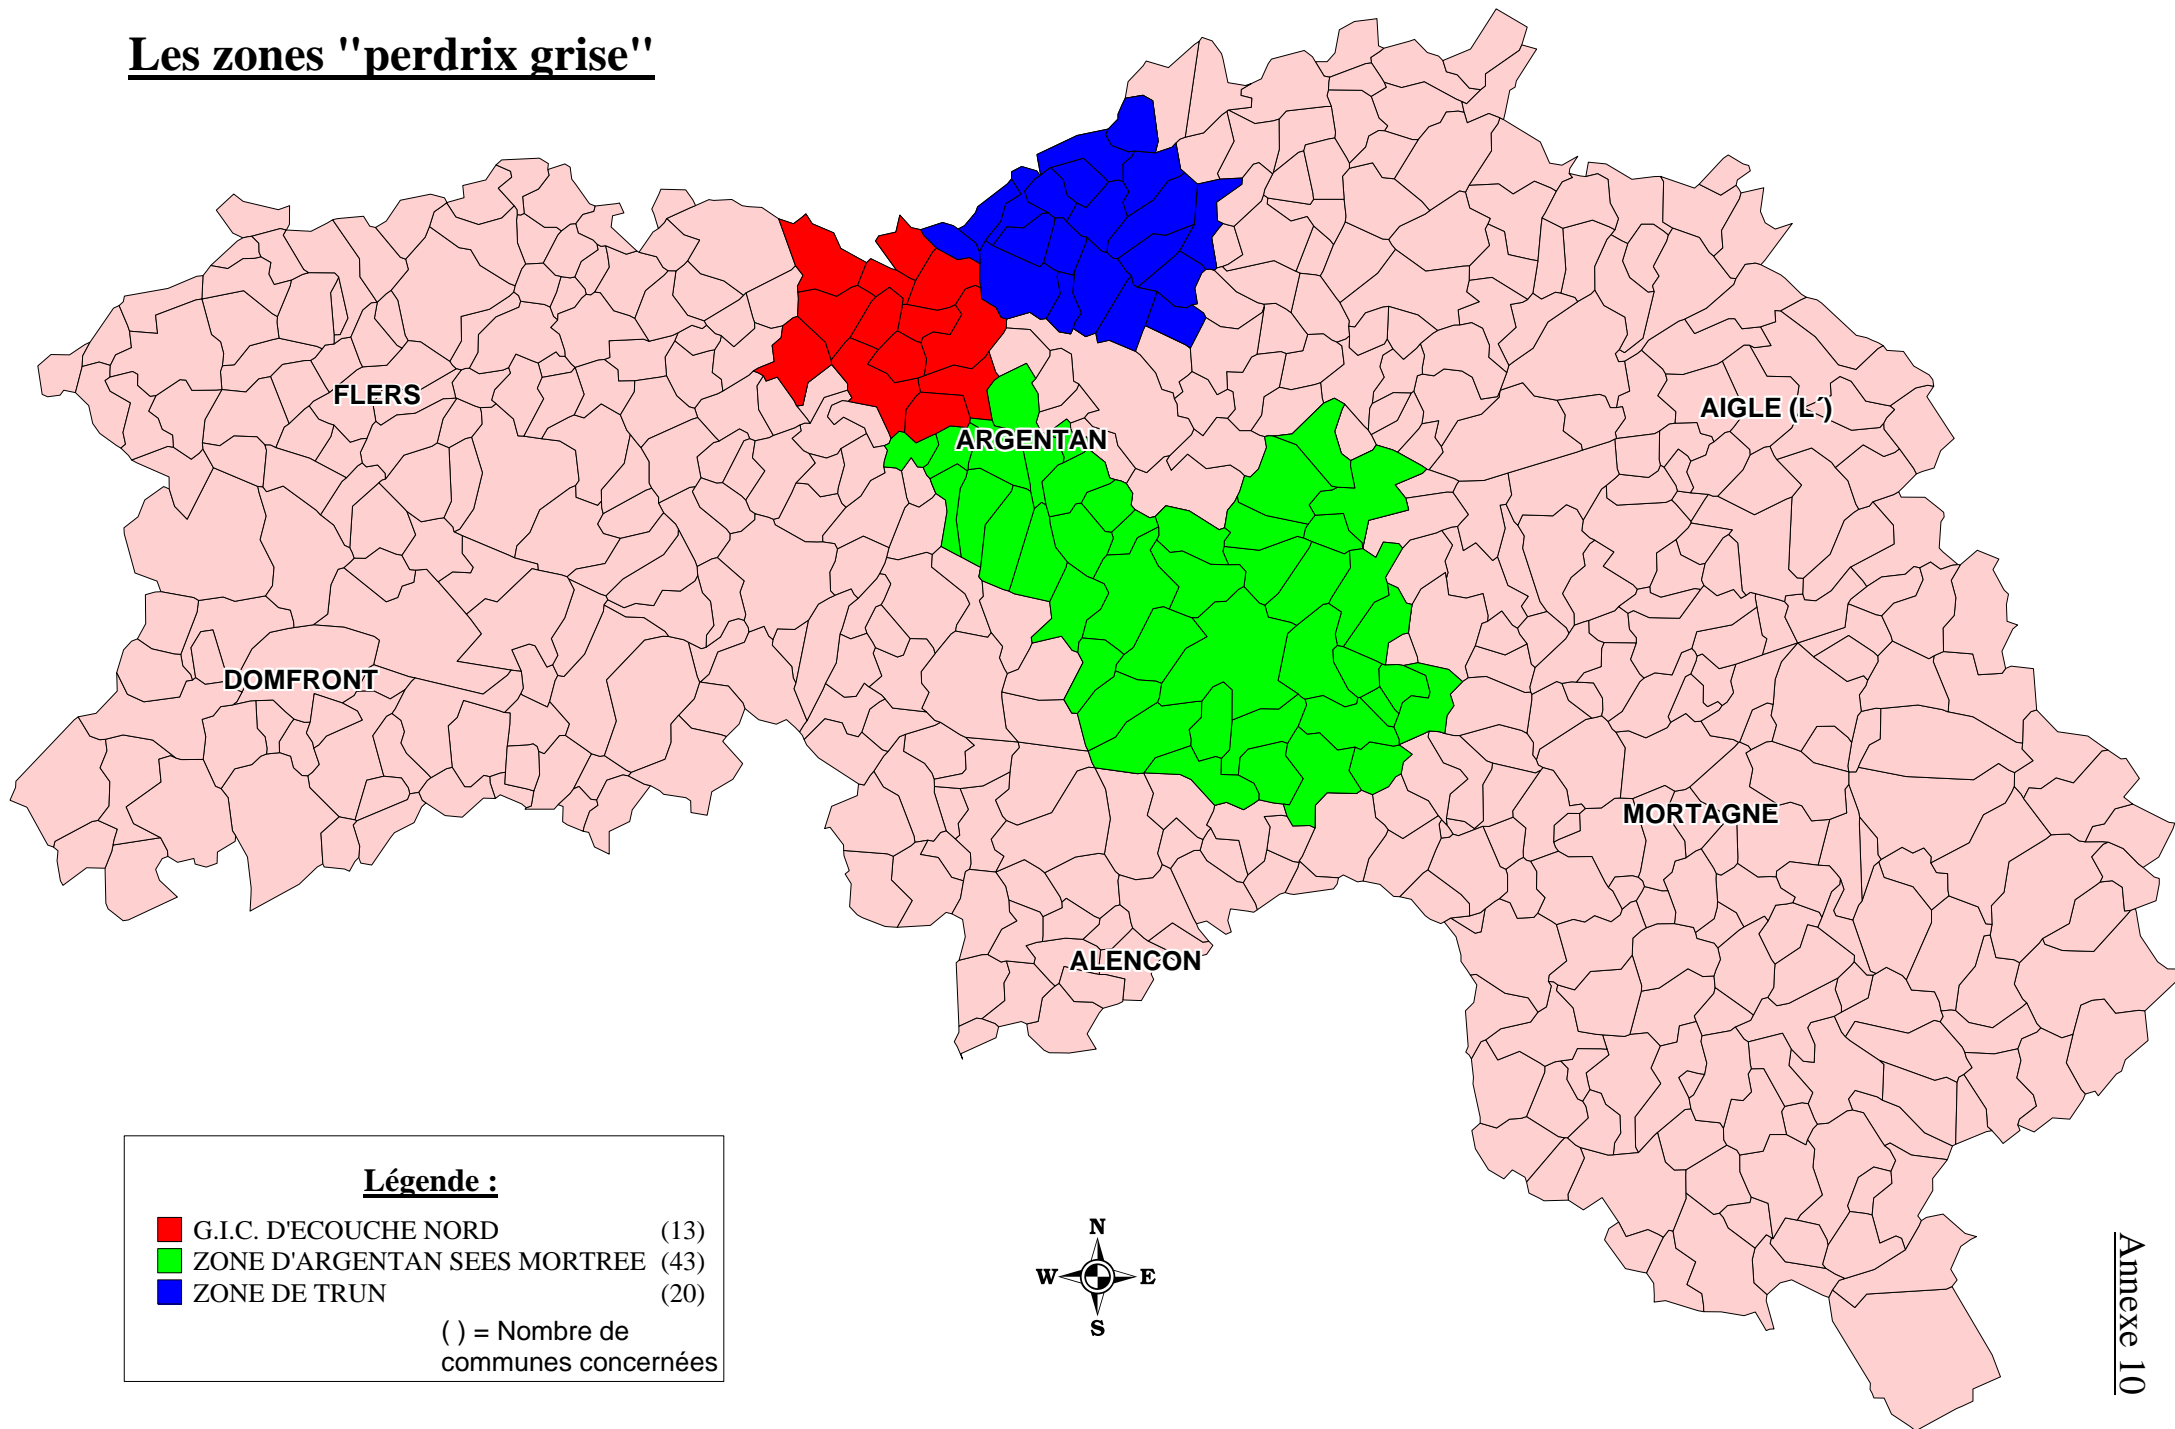

Les zones "perdrix grise"

Légende :

- G.I.C. D'ECOUCHE NORD (13)
- ZONE D'ARGENTAN SEES MORTREE (43)
- ZONE DE TRUN (20)

() = Nombre de communes concernées