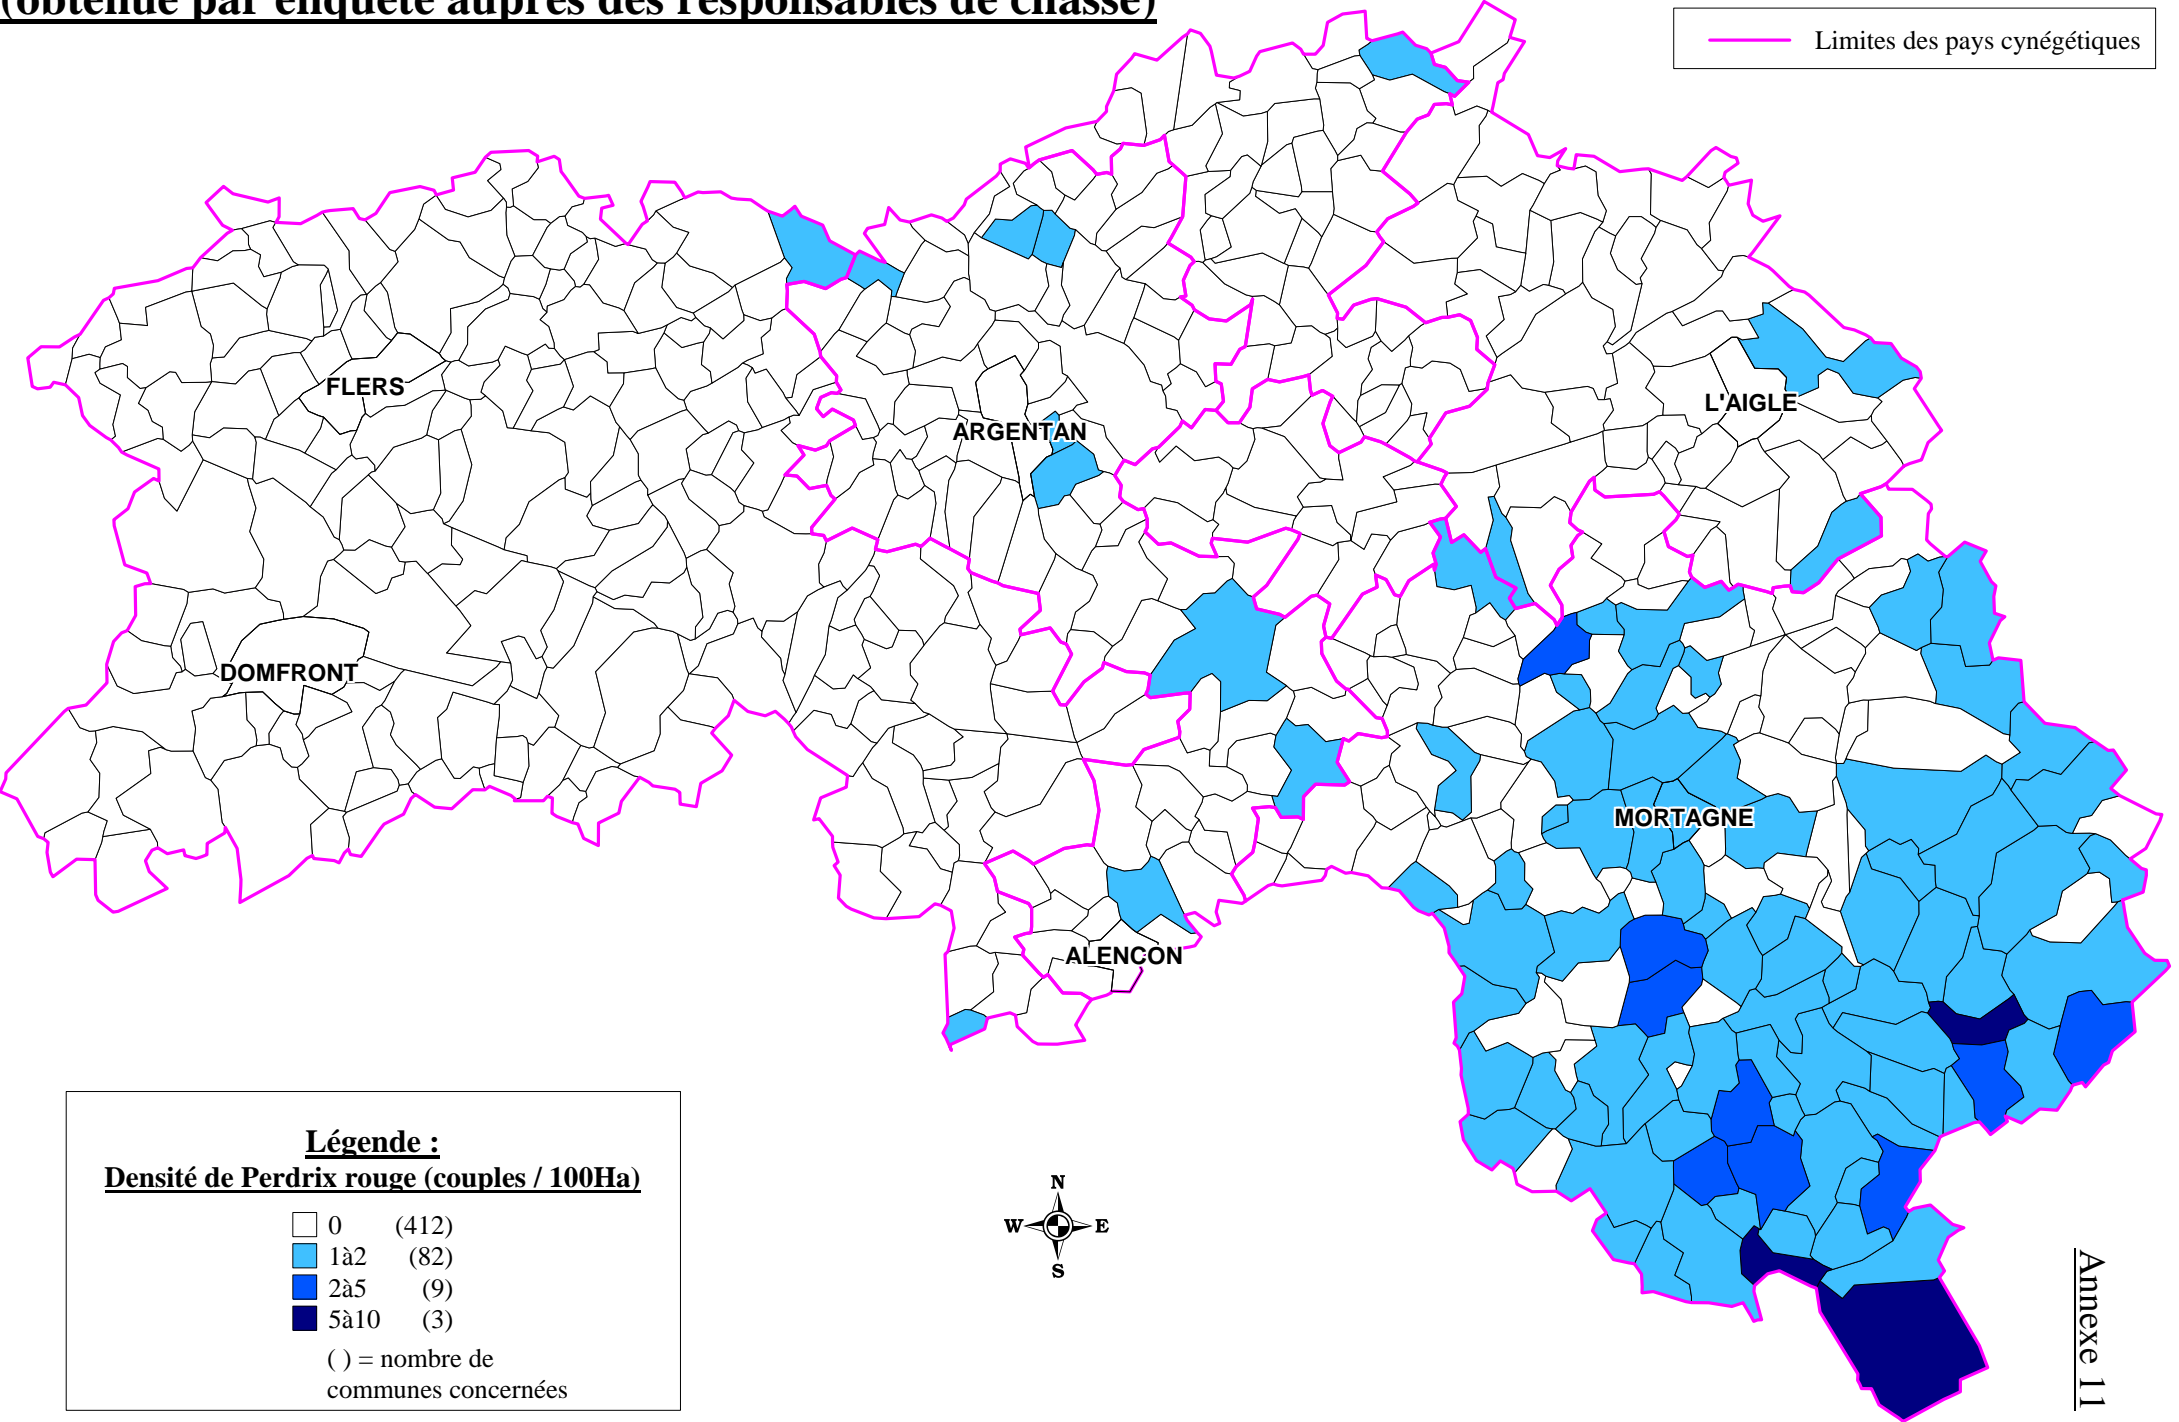

# Carte des densités de perdrix rouge (obtenue par enquête auprès des responsables de chasse)

— Limites des pays cynégétiques

**Légende :**  
**Densité de Perdrix rouge (couples / 100Ha)**

□	0	(412)
■	1à2	(82)
■	2à5	(9)
■	5à10	(3)

( ) = nombre de communes concernées