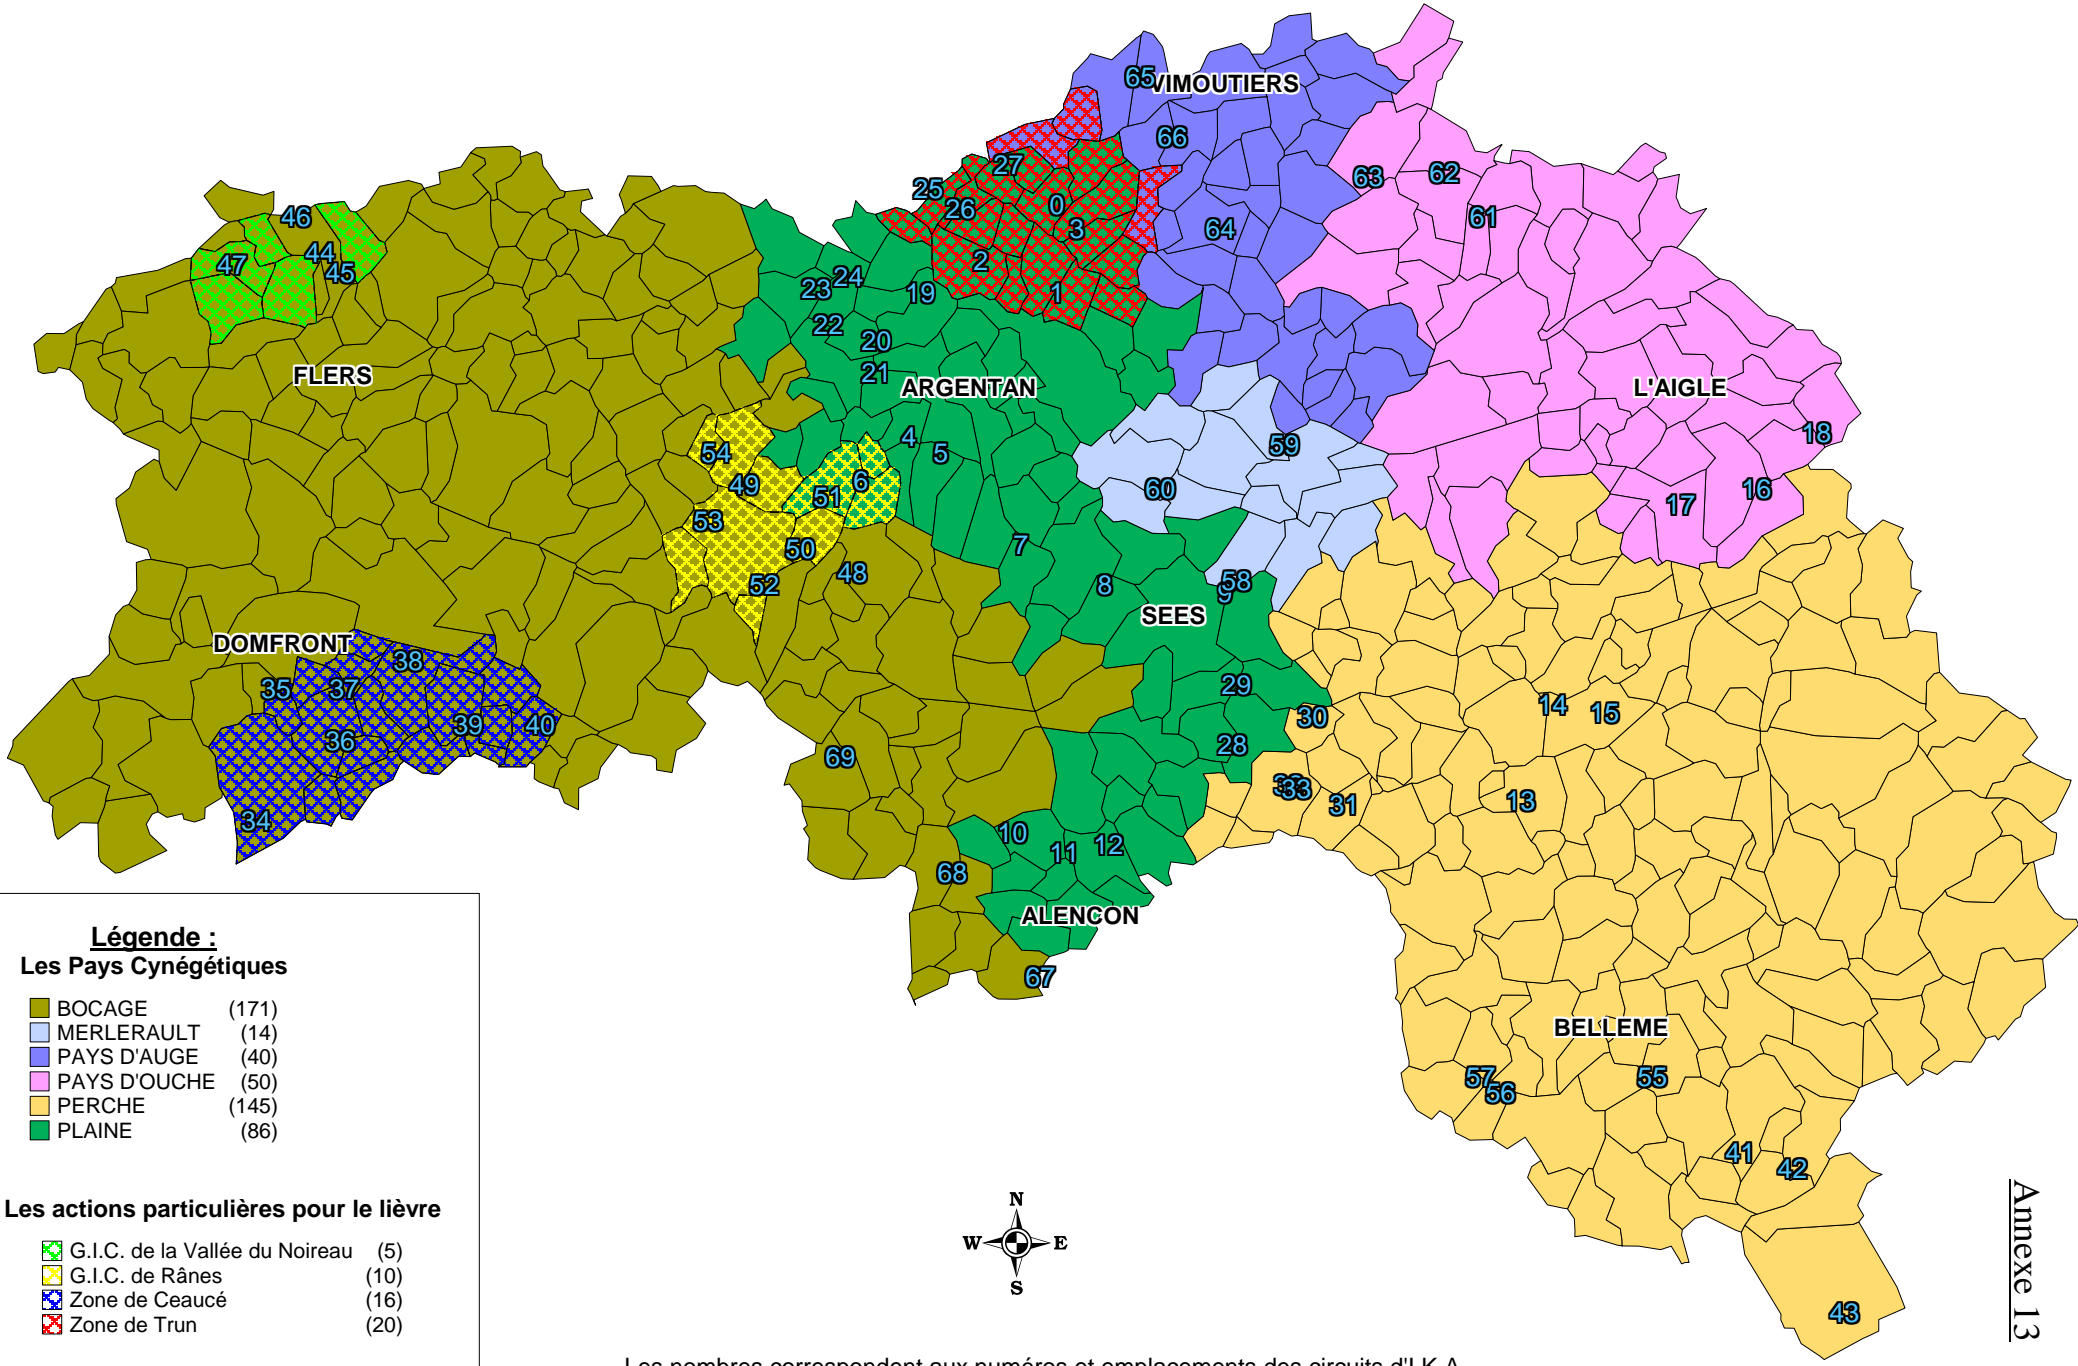

Répartition des circuits I.K.A. Lièvre dans le département

Légende :

Les Pays Cynégétiques

- BOCAGE (171)
- MERLERAULT (14)
- PAYS D'AUGE (40)
- PAYS D'OUCHE (50)
- PERCHE (145)
- PLAINE (86)

Les actions particulières pour le lièvre

- G.I.C. de la Vallée du Noireau (5)
- G.I.C. de Rânes (10)
- Zone de Ceaucé (16)
- Zone de Trun (20)

Les nombres correspondent aux numéros et emplacements des circuits d'I.K.A.